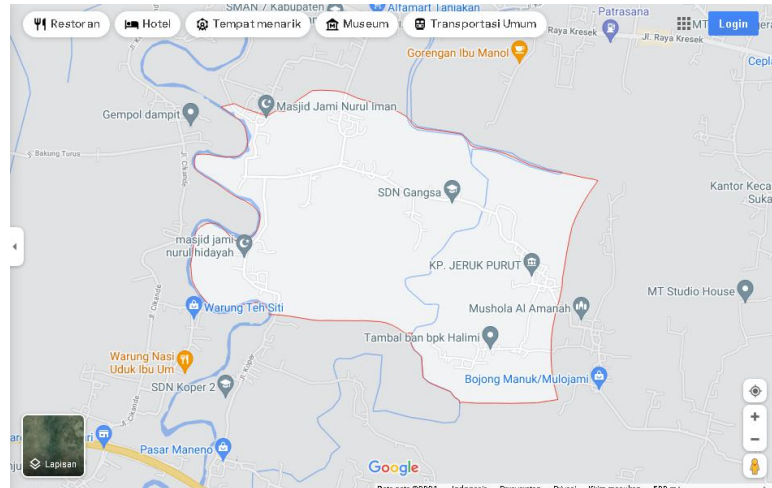

PROFILE DESA PASIR AMPO

Desa Pasir Ampo terletak di Wilayah Balaraja, Kabupaten Tangerang dan tidak jauh dari perbatasan antara Kabupaten Tangerang dengan Kota Serang, terletak sekitar 60 Km dari Pamulang, Tangerang Selatan serta memiliki akses yang mudah untuk dilalui oleh kendaraan roda 2 maupun kendaraan roda 4.

Desa Pasir Ampo merupakan bagian dari 9 Desa yang berada di kecamatan Kresek, Balaraja, Tangerang. Letak geografis Desa Pasir Ampo bersebelahan persis dengan Desa Koper, berdasarkan sejarahnya Desa Pasir Ampo merupakan pemekaran dari Desa Koper. Berdasarkan survey pendahuluan Team PKM Teknik Industri Universitas Pamulang didapati beberapa kebutuhan dan potensi yang dapat dikembangkan dalam PKM Dosen Teknik Industri.

1. Potensi

- a. Desa pasir Ampo terletak di dekat jalan utama Kresek - Balaraja.
- b. Masyarakat Desa memiliki mata pencaharian berupa bercocok tanam padi dan perkebunan.
- c. Desa pasir Ampo memiliki 2 UMKM penunjang penghasilan, yaitu UMKM Kerajinan Keset dari kain perca bekas dan UMKM pembuatan kulit lumpia.
- d. SDM pemuda yang cukup banyak dan dikelola oleh Karang Taruna.
- e. Keinginan masyarakat Desa dan para pemudanya untuk mengembangkan produk UMKM di Desa Pasir Ampo.